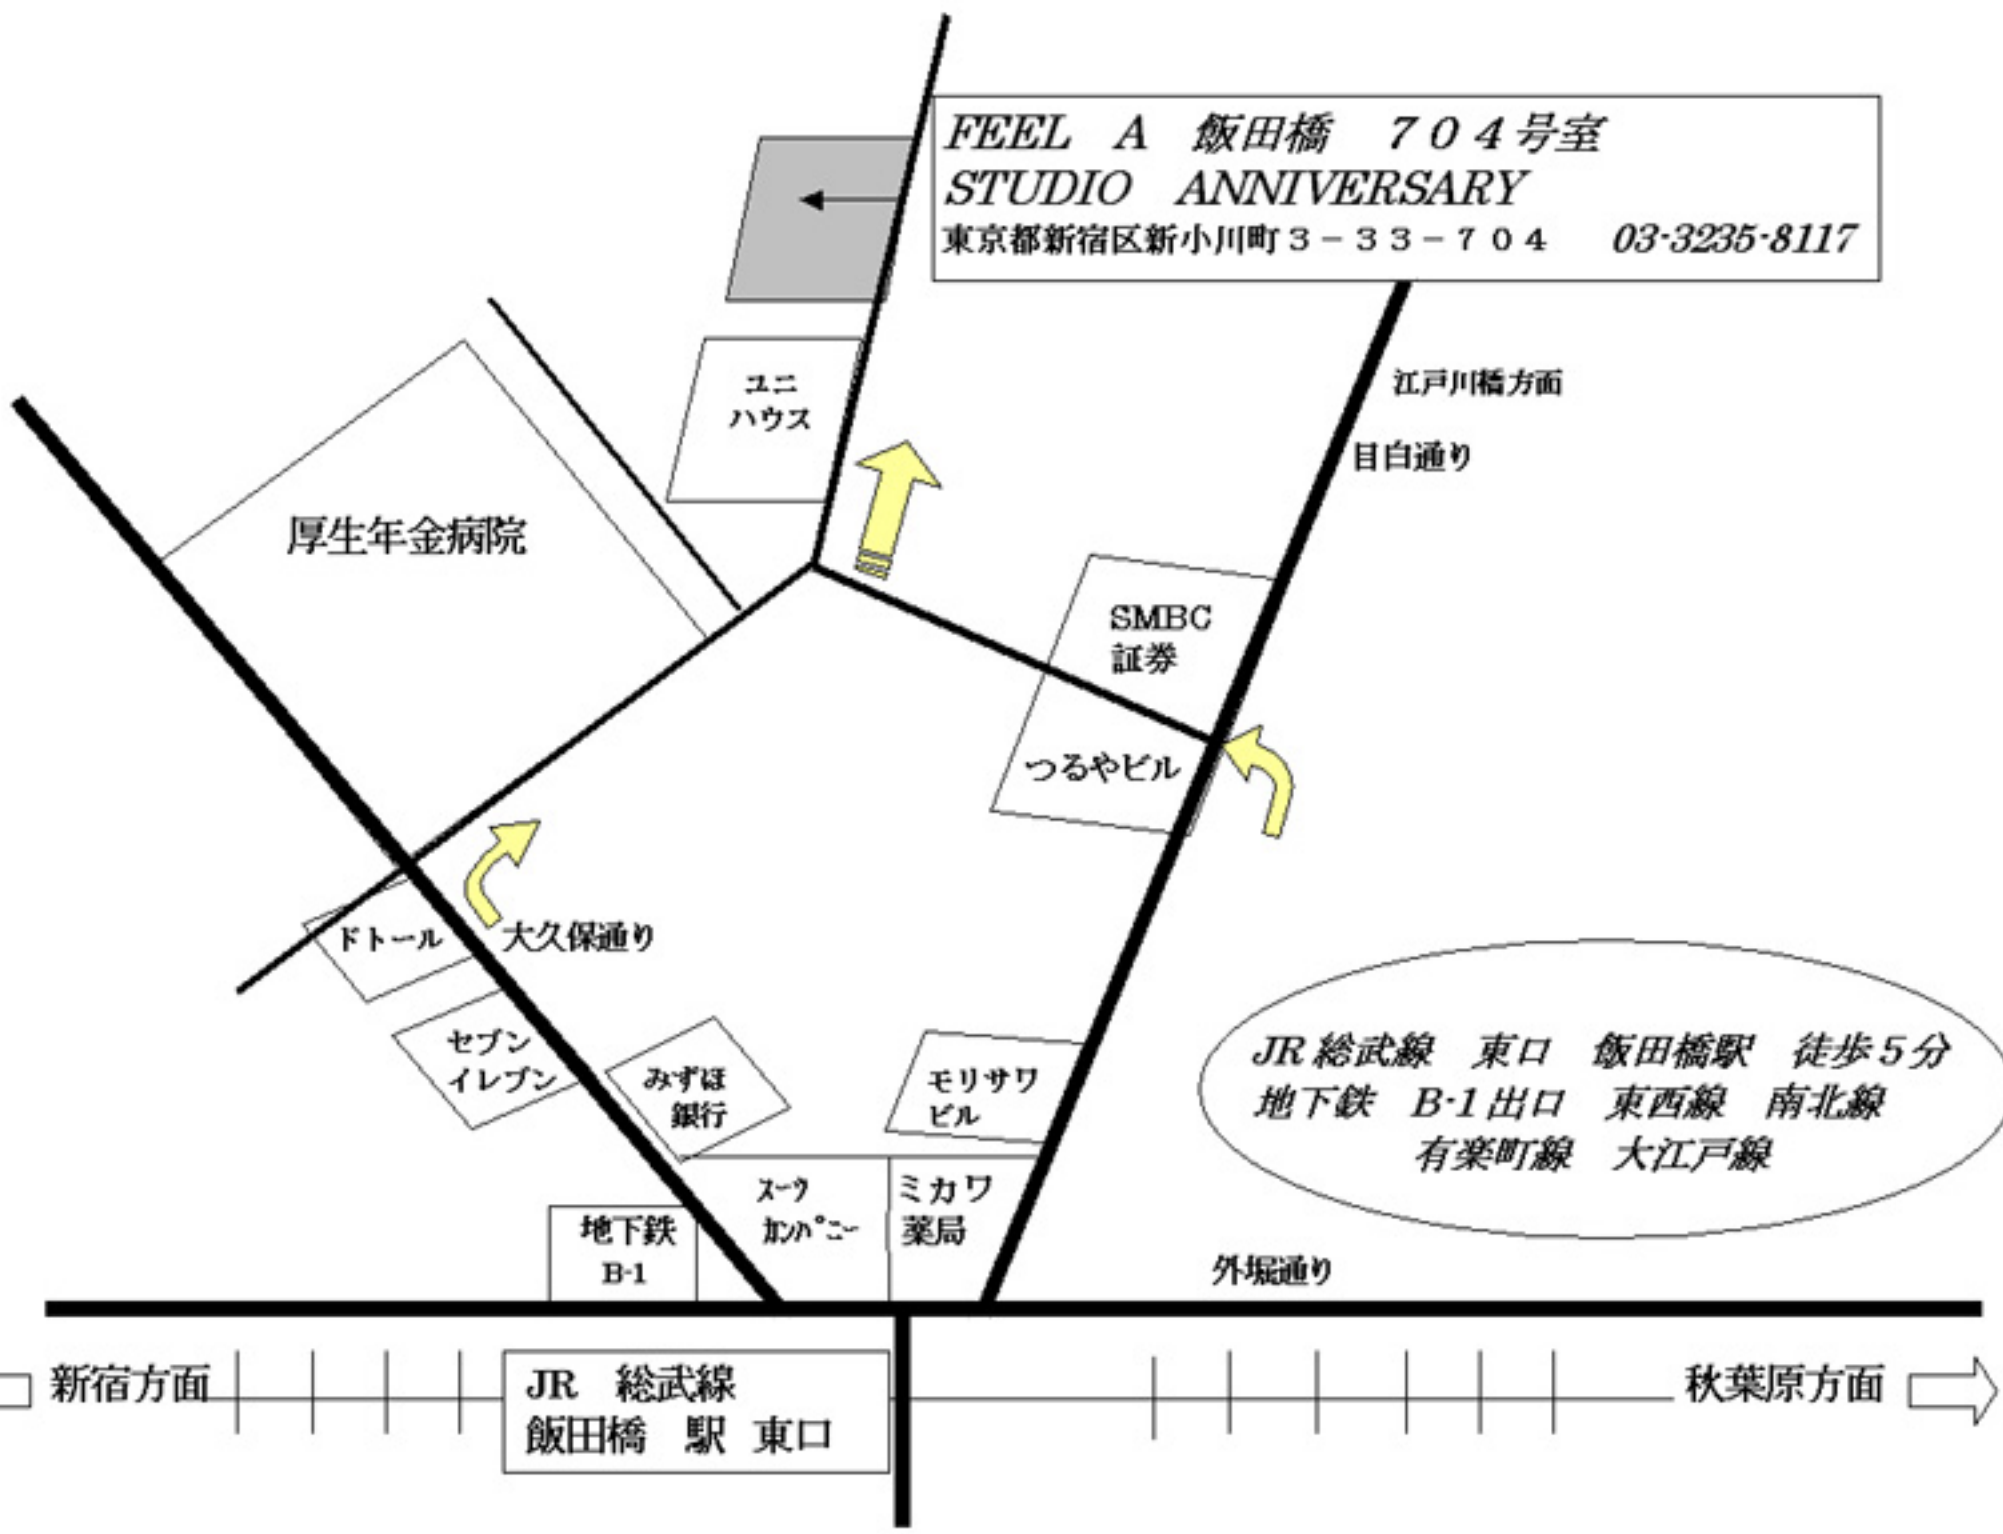

FEEL A 飯田橋 704号室
STUDIO ANNIVERSARY
東京都新宿区新小川町3-33-704 03-3235-8117

JR 総武線 東口 飯田橋駅 徒歩5分
地下鉄 B-1出口 東西線 南北線
有楽町線 大江戸線

← 新宿方面 | JR 総武線 飯田橋 駅 東口 | 秋葉原方面 →